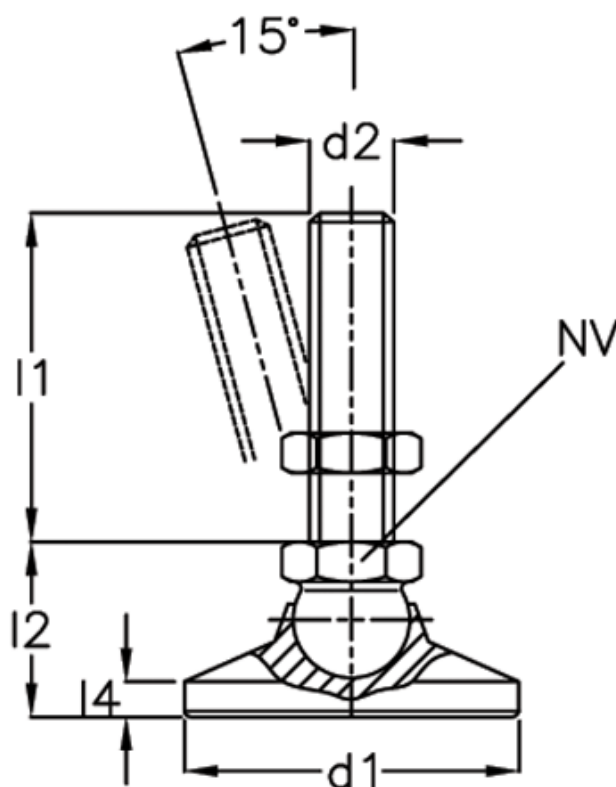

Varenummer: 20343260M16125KSE  
Beskrivelse: E+G Drejeledsfod  
GN 343.2-60-M16-125-KSE

## Mål

$d_1 = 60$   
 $d_2 = M16$   
 $l_1 = 125$   
 $l_2 = -$   
 $l_3 = 37.5$   
 $l_4 = -$   
 $l_5 = 10$   
 $NV = 24$

Statisk belastning = 62  
Vægt i (g) = 550